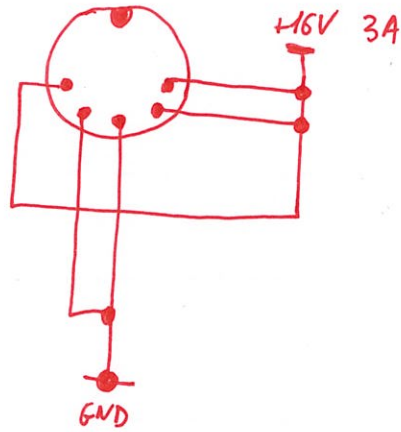

CONNETTORE ALIMENTATORE PG 710

VISTA FRONTALE DEL TERMINALE MASCHIO DELL'ALIMENTATORE

---

SIEMENS PART ; NO. C79451-81489-V1

---